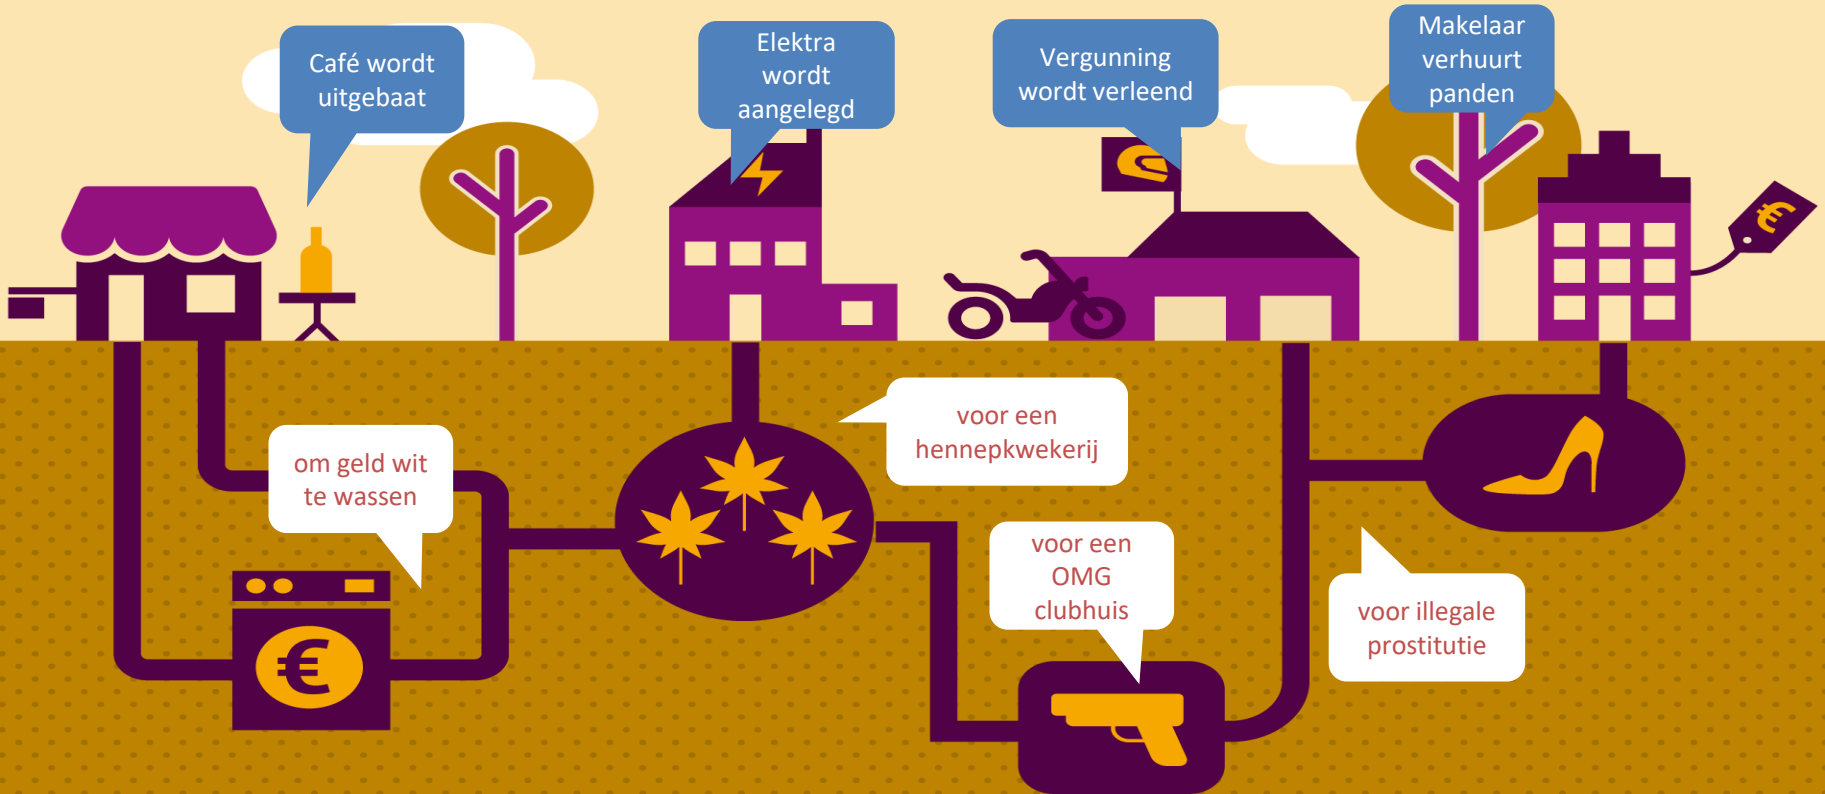

## 2. Mensenhandel!!

- Sexuele uitbuiting
- Arbeidsuitbuiting
- Criminele uitbuiting

#samensterktegenondermijning

Bron:  
Prof. T. Spapens

# Verwevenheid

**TASKFORCE - RIEC**  
Brabant - Zeeland

#samensterktegenondermijning

# Ondermijning in Goirle

**Gestolen goederen gevonden bij controle in buitengebied van Goirle en Riel**

**Drugspand Bergstraat Goirle moet drie maanden dicht**

GOIRLE De gemeente Goirle heeft een woning aan de Bergstraat voor drie maanden gesloten. Eerder deze maand is daar een hennepkwekerij met zevenhonderd planten aangetroffen. De kwekerij is die dag geruimd.