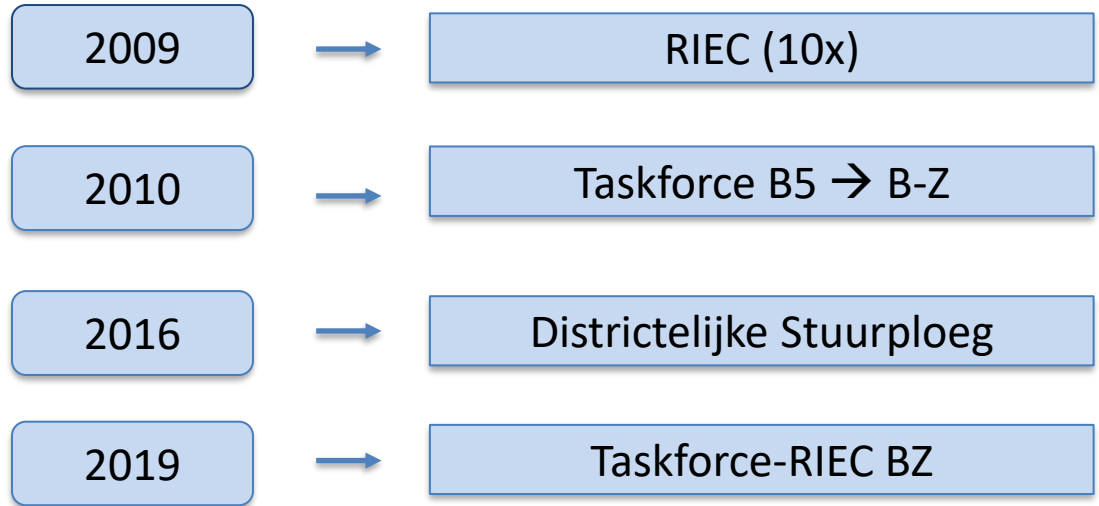

# RAADSBIJEENKOMST GOIRLE

Zie jij de ondermijnende criminaliteit  
in jouw gemeente?

**#SAMENSTERKTEGENONDERMIJNING**

**TASKFORCE - RIEC**  
Brabant - Zeeland

#samensterktegenondermijning

**TASKFORCE - RIEC**  
Brabant - Zeeland