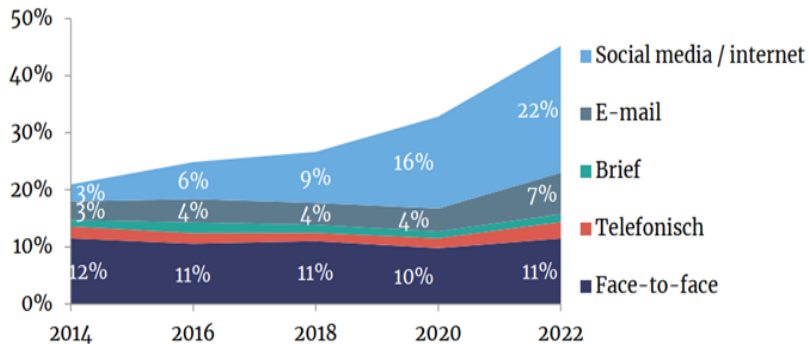

TASKFORCE - RIEC
Brabant - Zeeland

#samensterktegenondermijning

Monitor Integriteit en Veiligheid 2022

Uitingsvorm (kanaal) van meest recente incident