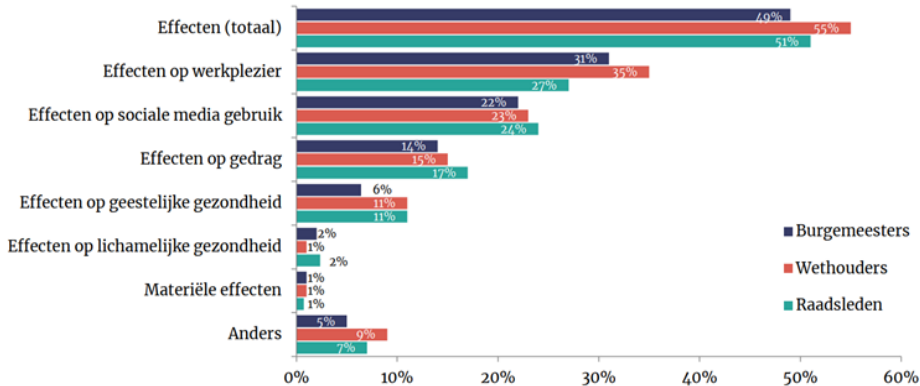

Effecten op betrokkenen naar functie (meerdere antwoorden mogelijk)