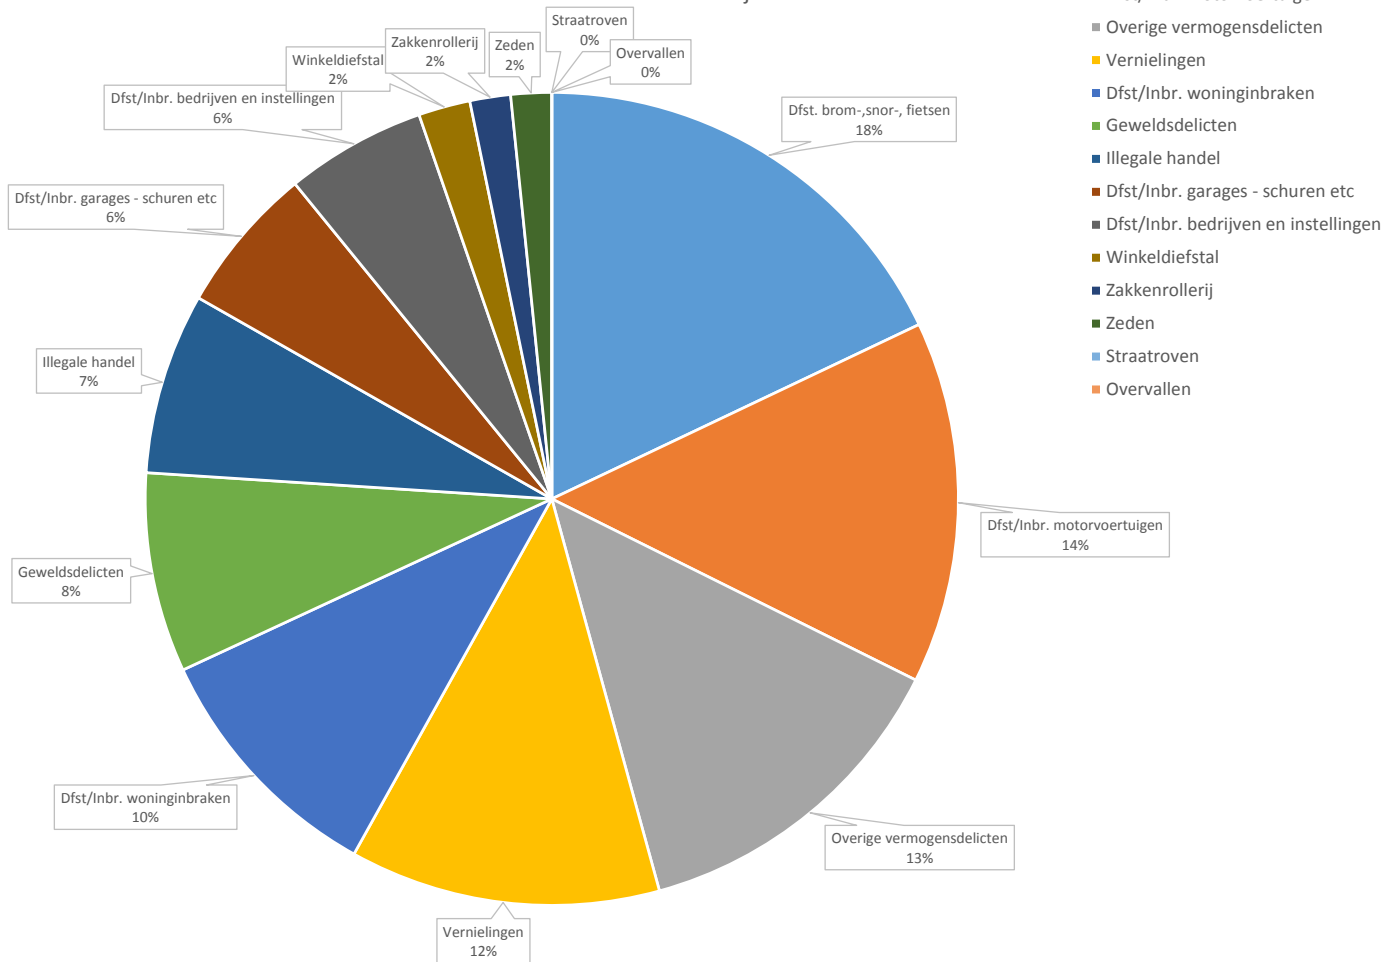

Goirle :
Procentueel aandeel misdrijven 2015

Goirle :
Ophelderingspercentage 2015