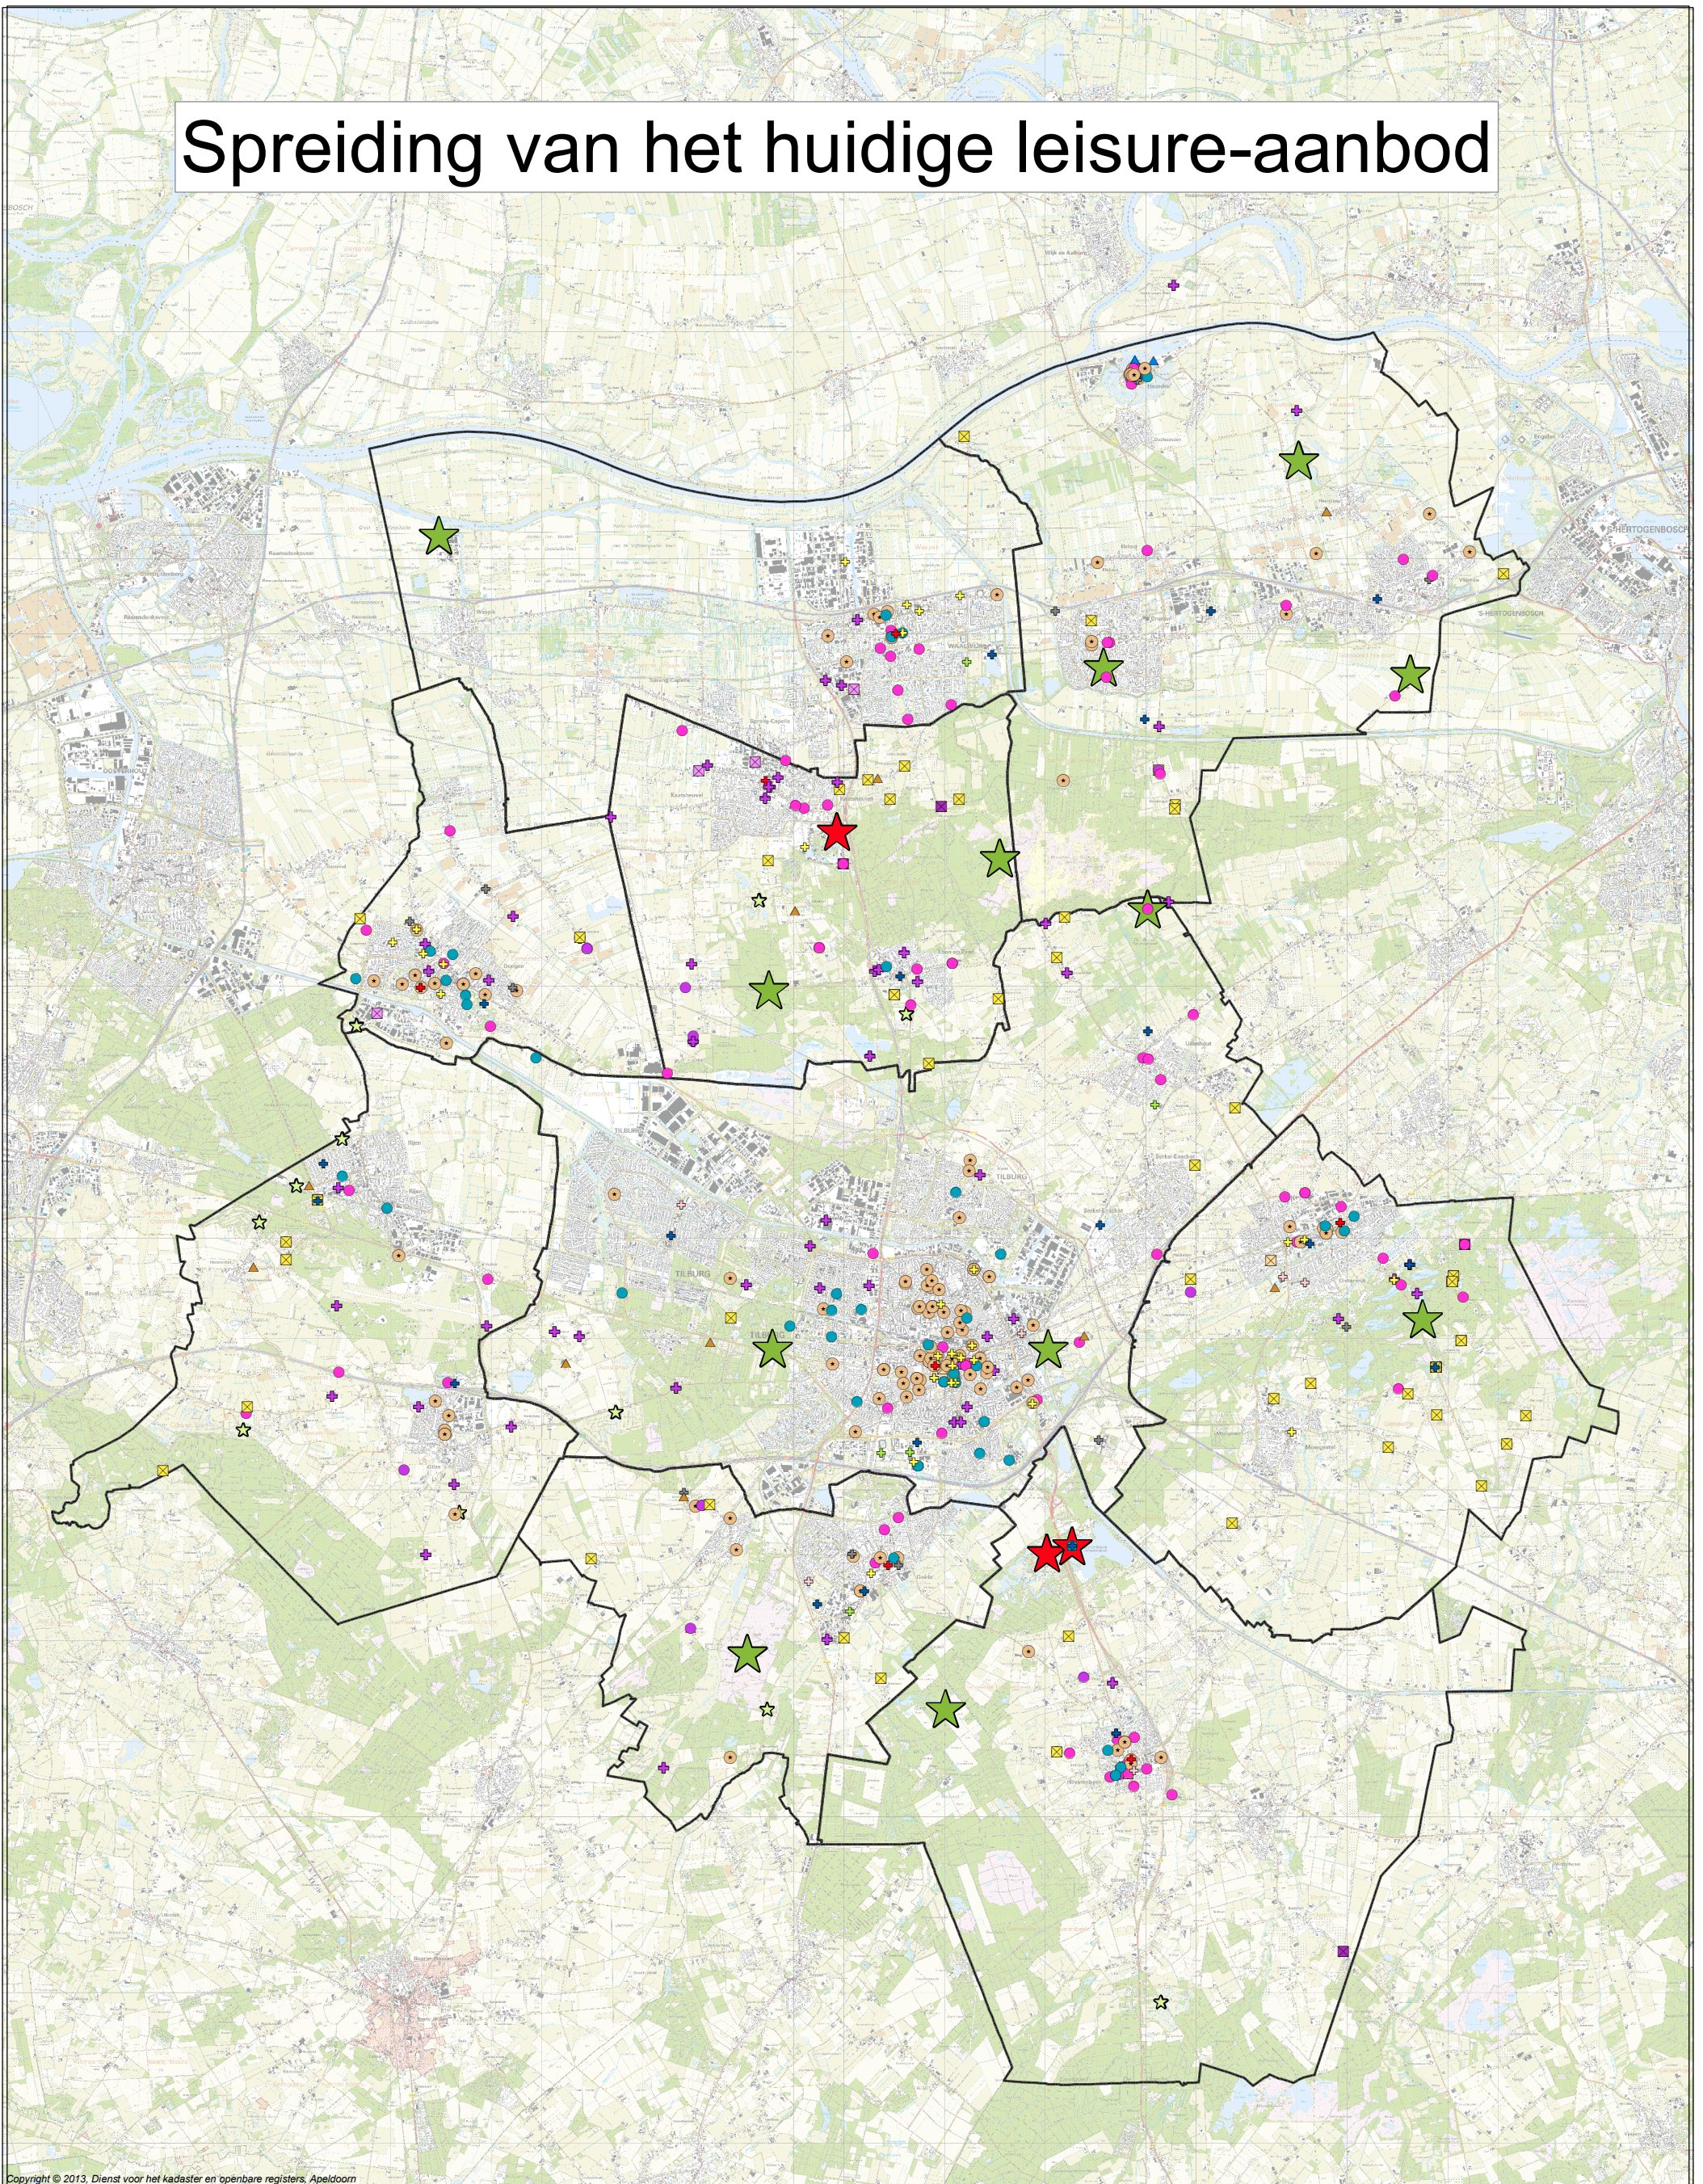

Spreiding van het huidige leisure-aanbod

Copyright © 2013, Dienst voor het kadaster en openbare registers, Apeldoorn

Legenda

Rubriek

+	Attractie	●	Musea & Galleries	▲	Marrepis	+	VVV	★	Natuurgebied
■	Bungalowpark	●	Geopacc	+	Sauna	+	Zwembaden	★	
⊠	Camping	●	Hotels, pensions, B&B	+	Spa	★	Golfbanen	★	
⊠	Winkelen	●	Ondersteunend	+	Streekcultuur	★	Hoofdattracties		
⊠	Dorpskernen	▲	Jachthavens	+	Theater & bioscoop				

Leisure Hart van Brabant
Spreiding van het huidige leisure-aanbod
Regio Hart van Brabant
Project: ZKA003
Tekening: 13-0130
Status: definitief
Formaat: A0
Schaal: nvt

kragten