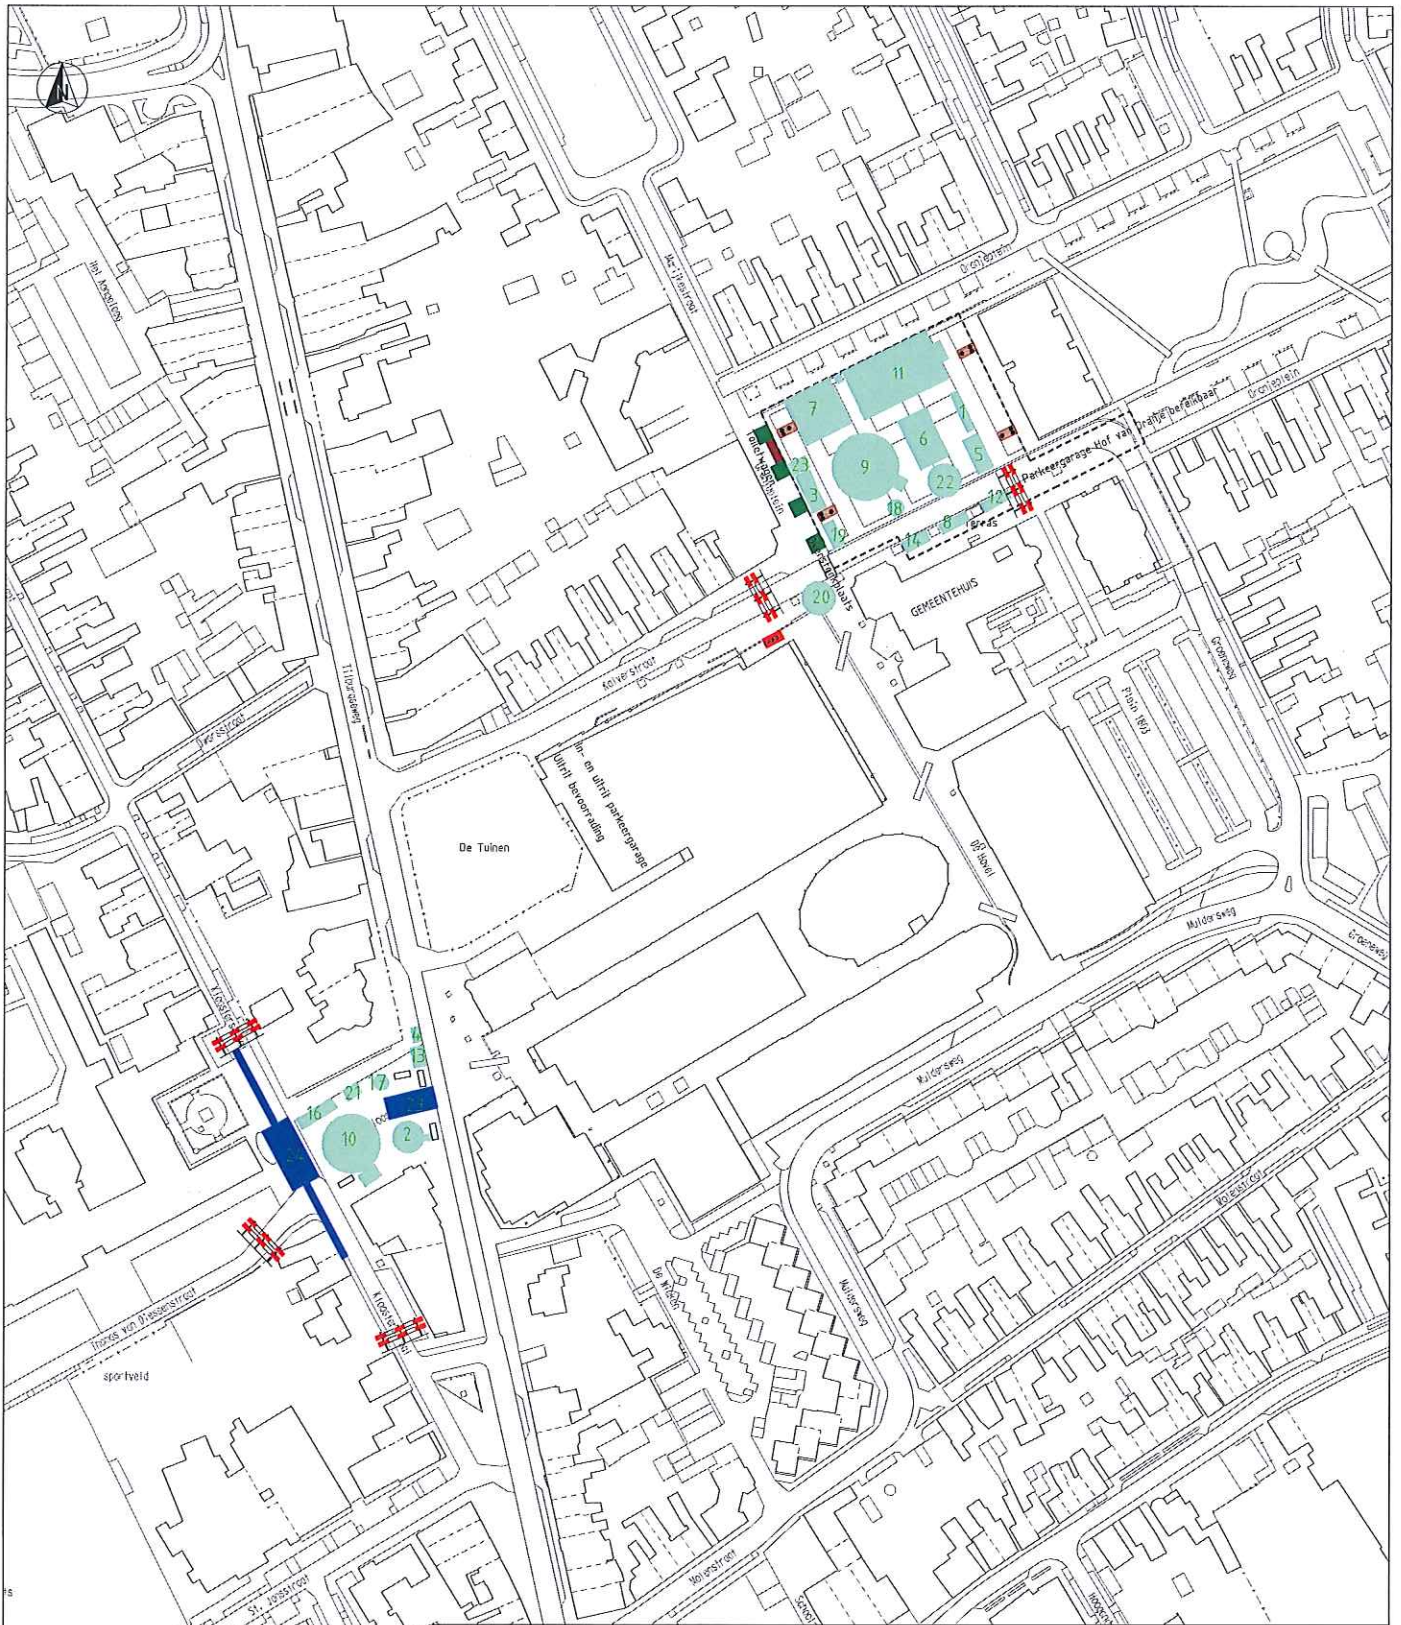

No	Attractie	No	Attractie
1	Nougat-Suikerwerken-Chocolaterie	13	Suikerspin-Popcorn
2	Trampoline	14	Hawaii Dreams
3	American Skee-ball	15	Voetbalspel
4	Aquo Biasta	16	Bussensport
5	Oliebollengebakkraam	17	Lucky Duck
6	Minicars	18	Ballenfontein op lucht
7	Paffertjeskraam	19	Lijntrekspel
8	Snackverkoop	20	Funny Flight (Baby Flug)
9	Happy Spider	21	Spaanse Churros
10	Break Dance	22	Draaimolen
11	Autoscooter incl. boksbal	Optie:	
12	Paling-vis-zuurverkoopwagen	23	Lucky Cranes
		24	Booster MAGH 5

Legenda:

- Vaste attracties (contracthouders t/m 2016)
  22 stuks
- Optie te plaatsen attractie
  2 stuks

PROJECTOMSCHRIJVING Kermis 2015 Onderzoek kermis terug in centrum		PROJECTLEIDER M. Verbrak	SCHAL 1:1000
TEKENINGSCHRIJVING Locatie Oranjeplein, Kloosterplein en richting Sint Jan		TEKENAAR H. Hurks	FORMAAT A2
		STATUS n.v.t.	BLAD 1 van 1
		TEKENINGNUMMER 3	N.V.T.