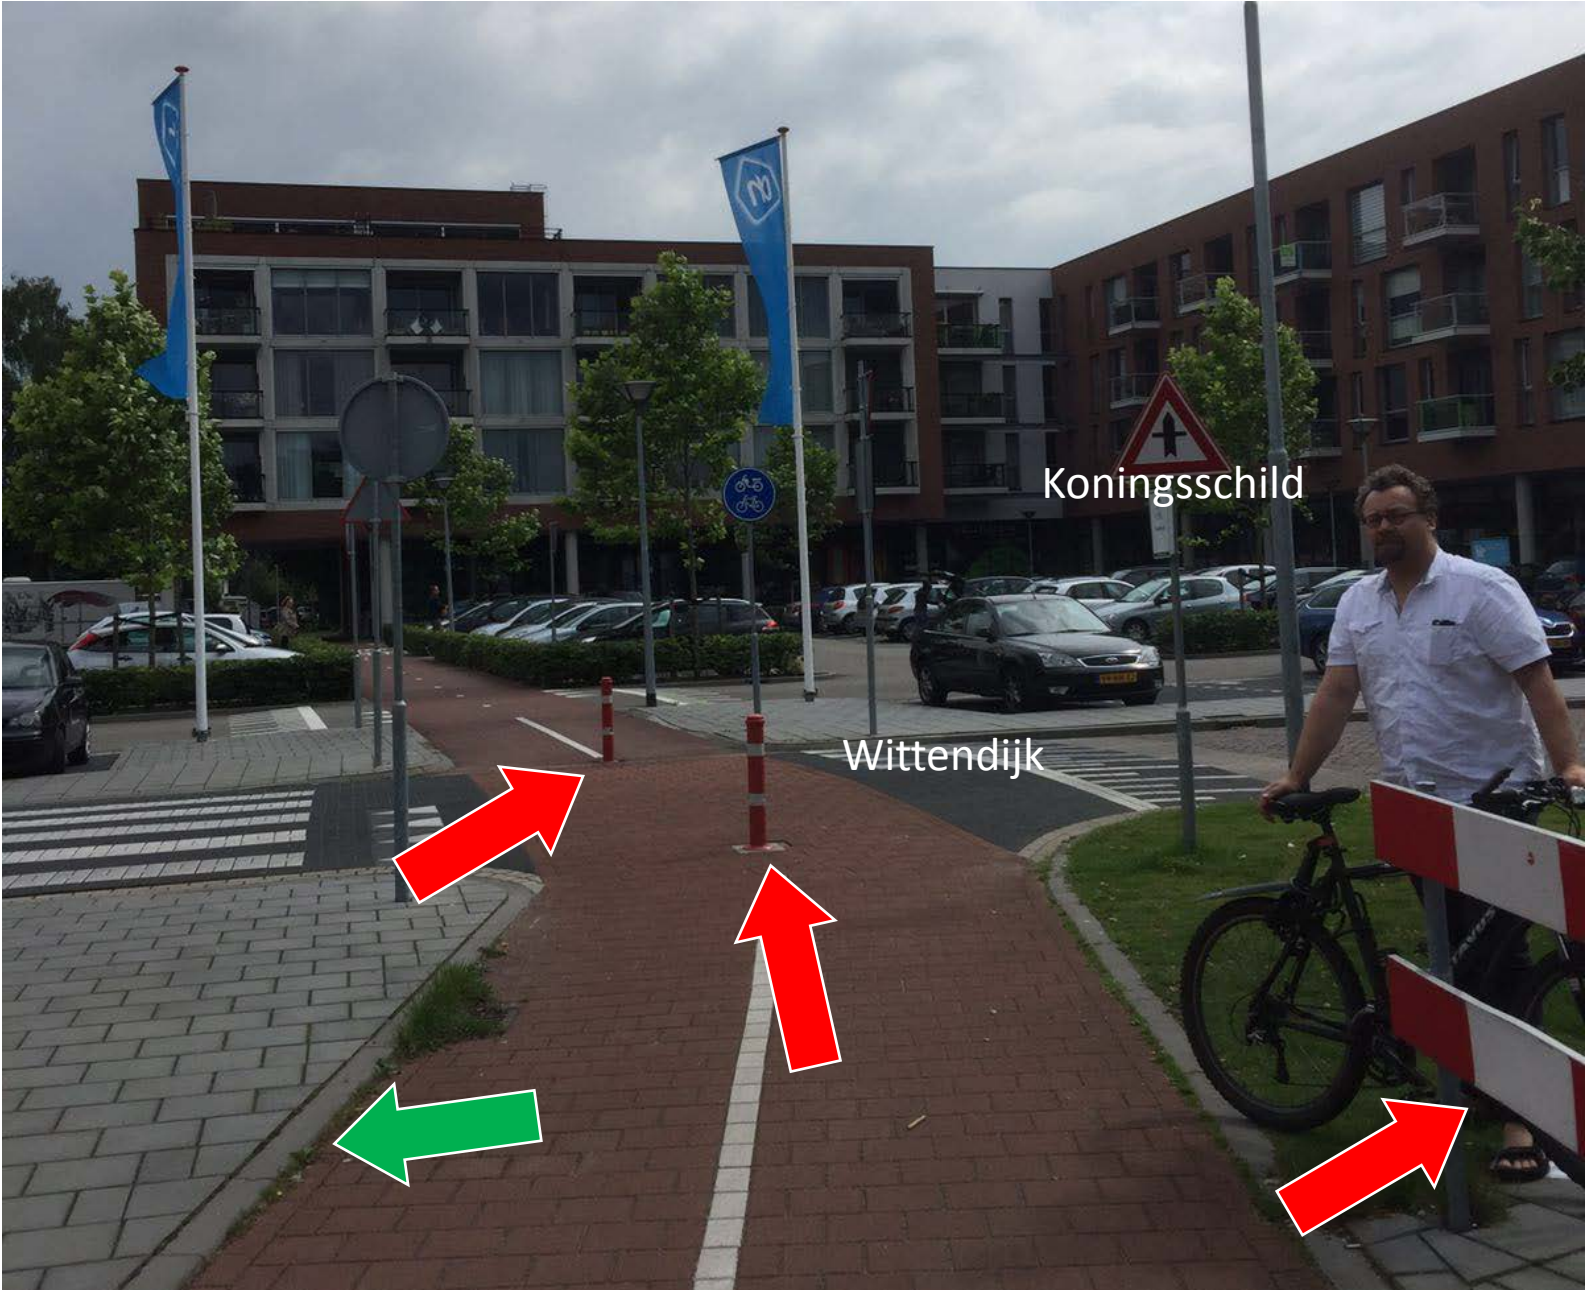

# Fietsuitdagingen in Goirle

Abcovenseweg

fietspad

rgaand  
erkeer

Van Haestrechtstraat

Abcovenseweg

Schimmelpenninck  
van Oijestraat

Tilburgseweg

Van Malsenstraat

Tilburgseweg

HET MEEST EIGENZINNIJGSTE  
EETCAFÉ VAN GOIRLE

Het Eiland  
Eten & Drinken

www.het-eiland.nl

Maria Boodschap

Tilburgseweg

Sint Jansstraat

Nieuwkerksedijk

Tyvoortsebaan

Spoorlaan

Koningsschild

Wittendijk

Nieuwe Rielseweg

Espengaard

Hellenweg

Hellenweg

fietspad

Hoogewindseweg

Hoogendseweg

Sint Jorisstraat

Herstallenstraat

Hoogeindseweg